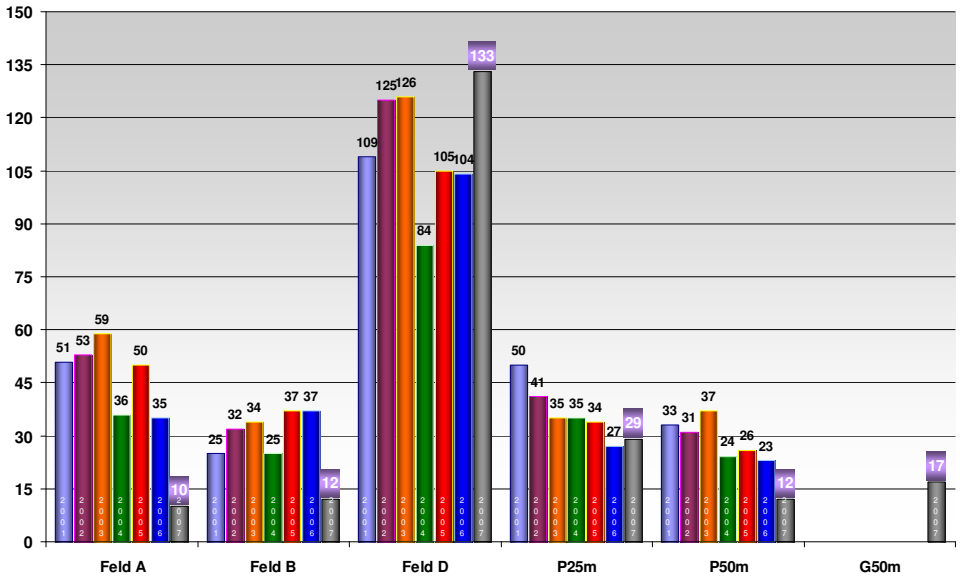

Rangliste Bezirksmeisterschaft 2007 Jungschützen

Maximale Punktzahl : Maximal erreichte Punkte :

1	Hauptschiessen	93	89
2	Obligatorisches Programm	85	80
3	Feldschiessen	72	67
4	JS-Wettschiessen	60	59
5	JS-Stich (beste Passe)	100	93
6	Endtotal Bez.Wettkampf	410	388

Nr.	Name	Vorname	Kurs	Jg	Sektion	1	2	3	4	5	6
1	Gehrig	Michael	4	1987	SG Birrhard	84	80	67	58	93	382
2	Vogt	Manuela	4	1987	SG Lauffohr	89	78	62	59	92	380
3	Haller	Thomas	2	1989	SG Villnachern	83	72	62	49	92	358
4	Kuhn	Daniel	3	1988	SG Schinznach-Dorf	79	77	61	51	86	354
5	Hersche	Dennis	1	1990	SG Schinznach-Dorf	84	75	56	54	84	353
6	Bill	Roland	4	1987	SG Lauffohr	81	75	54	54	89	353
7	Frei	Marco	3	1988	FSG Auenstein	83	69	60	56	82	350
8	Charpié	Yannick	2	1989	FSG Scherz Schinznach B	80	71	60	53	86	350
9	Pfister	Benjamin	2	1988	SG Bözen	84	79	61	52	73	349
10	Frei	Silvan	2	1989	FSG Auenstein	68	70	60	56	92	346
11	Oruk	Reto	1	1990	SSG Brugg-Windisch	76	68	60	52	89	345
12	Schärer	Christian	3	1988	FSG Auenstein	72	72	55	53	92	344
13	Brändli	Kevin	2	1989	SG Oberbözberg	73	74	61	49	86	343
14	Gut	Nicole	2	1989	SSG Brugg-Windisch	82	67	59	49	84	341
15	Lutz	Silvan	3	1987	SG Lauffohr	85	65	60	46	84	340
16	Wagner	Matthias	1	1990	SG Villigen	77	71	60	50	80	338
17	Zweifel	Emanuel	3	1988	SG Birrhard	76	72	54	49	87	338
18	Zeder	Raphael	1	1990	FSG Auenstein	75	70	62	44	86	337
19	Burger	Silvio	1	1990	SG Villigen	73	69	62	54	78	336
20	Rechsteiner	Tobias	4	1987	SG Lauffohr	75	68	58	54	81	336
21	Frieden	Alexander	4	1987	FSG Auenstein	74	70	56	55	80	335
22	Ammon	Philipp	4	1987	SSG Brugg-Windisch	67	72	57	53	85	334
23	Geissberger	Florian	3	1988	SG Schinznach-Dorf	80	65	60	49	80	334
24	Flückiger	Kevin	3	1988	SV Geissberg Remigen	77	70	57	50	78	332
25	Vogt	Fabian	2	1989	SV Geissberg Remigen	72	67	58	50	81	328
26	Steigmeier	Fabian	2	1989	SG Villigen	76	71	52	50	78	327
27	Doytchinov	Boyan	3	1988	SSG Brugg-Windisch	78	61	52	57	78	326
28	Maag	Tobias	2	1987	FSG Scherz Schinznach B	75	73	51	52	75	326
29	Haller	Adrian	2	1989	SG Birrhard	74	63	58	51	80	326
30	Wächter	Claudia	1	1990	SG Villnachern	71	70	50	45	90	326
31	Hanselmann	Sandra	2	1989	SG Birrhard	71	64	57	49	84	325
32	Schneider	Sibylle	4	1987	FSG Thalheim	79	71	51	46	78	325
33	Wernli	Michael	3	1988	FSG Thalheim	82	70	56	41	76	325
34	Wernli	Reto	3	1988	FSG Thalheim	81	66	61	36	81	325
35	Haldimann	Franco	1	1989	FSG Oberflachs	76	67	54	48	79	324